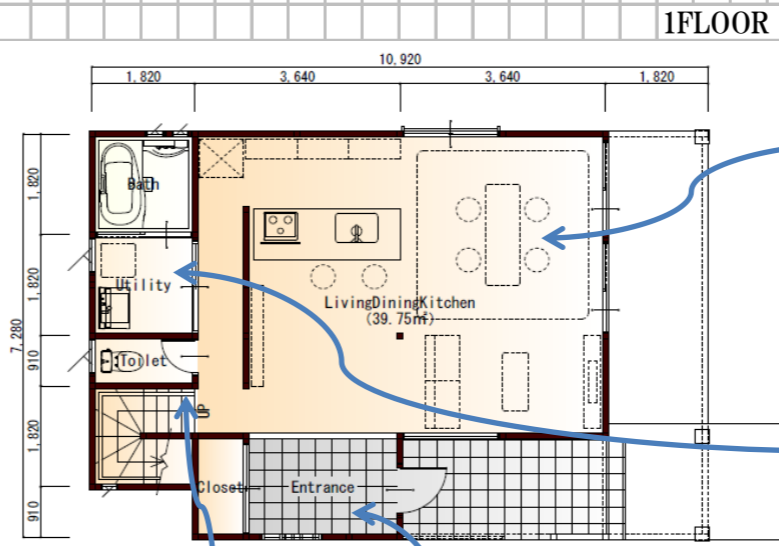

MB+エムビープラス/ガンメタリック

クールなメタリック柄とナチュラルなボーダー柄の都市型住宅。大きさを変えた丸窓で個性的な表情を作り、目隠しを兼ねたアルミスクリーンが高級感を出している。2階のバルコニーは周囲からの視線を遮りながら、くつろげる大空間。バランスのとれたスタイリッシュな外観は、都市型でありながら優しい雰囲気を演出。

シンプルモダンな内装と家族の動線をベースに模るプランは、シンプルな暮らしを楽しむ空間でありながら、ナチュラルなテイストも合わせ持つ。住まい手の個性を自然な風合いで表現できる家。