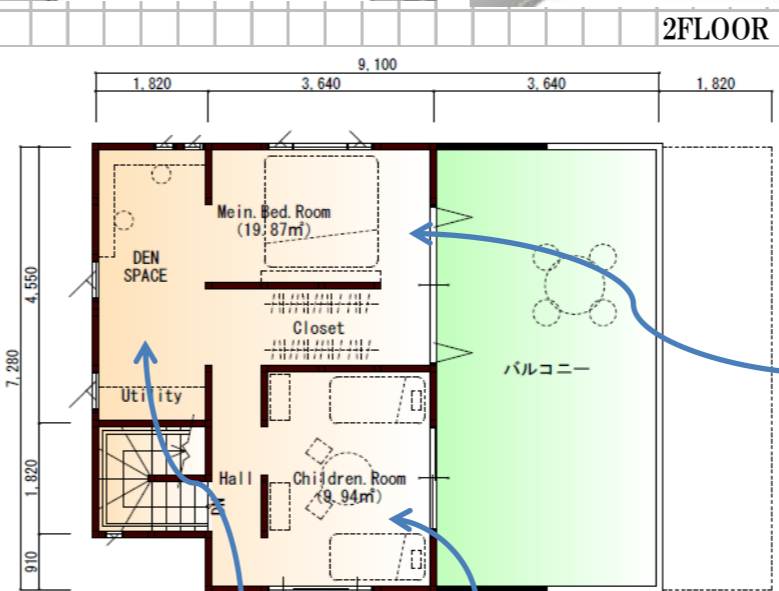

シンプルモダンな内装と家族の動線をベースに模るプランは、シンプルな暮らしを楽しむ空間でありながら、ナチュラルなテイストも合わせ持つ。住まい手の個性を自然な風合いで表現できる家。