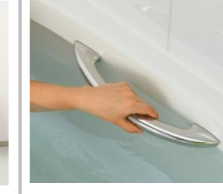

システムバス

●くるりんぽい

●サーモバスライト

●握りバー

●ワンッシュワンウェイ水栓

●常時換気機能付き

●換気乾燥暖房機

洗面化粧台

●スクエアフォルム

●壁付シャワー水栓

トイレ

●シャワートイレ

●丸洗い洗浄

建具

●室内ドア 4色から選べるスタイル

フローリング