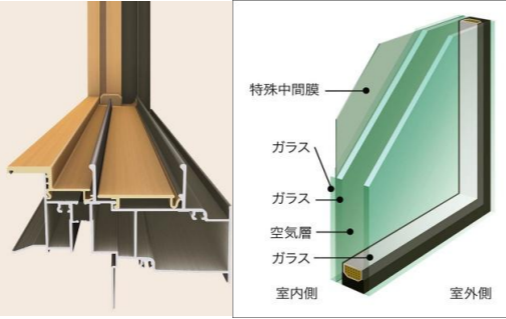

樹脂&アルミサッシ+遮熱高断熱Low-E⁺ガラス

高い断熱性と住宅の性能を決定するサッシに最高級品質を付加することで地球にやさしい快適な住まいを