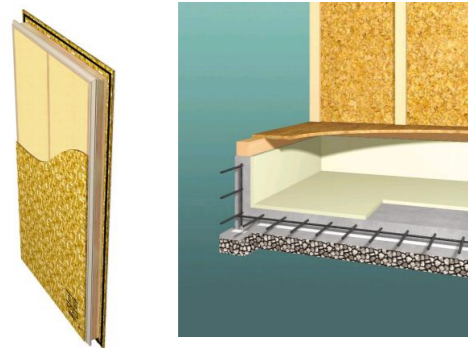

Green Enoki

標準仕様

【スタイリッシュなフォルムを基調】

【どこか懐かしさのある純和風なデザイン】

Natural Arban Style. 片流れTルーフ+FRP防水屋根

"和" Smart Style. 切妻Tルーフ+FRP防水屋根

高气密高断熱性能

壁倍率2.5~5.0のポリウレタン断熱付きパネルを使い、気密断熱耐震耐久性を住宅性能表示最高等級を実現。

ダクティル鉄によるピン工法

耐震等級3相当の構造体と「瑕疵担保責任保険」を組み合わせることで、「耐震補償」を付与。

住宅エコポイント及びフラット35仕様に対応。

外壁

60種類の柄から組み合わせをコーディネートできます

屋根

天然石チップをコーティングし、基材30年・美観10年の品質保証付き

樹脂&アルミサッシ+遮熱高断熱Low-E⁺ガラス