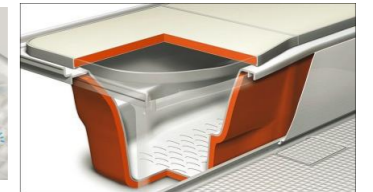

高い断熱性と住宅の性能を決定するサッシに最高級品質を付加することで地球にやさしい快適な住まいを

システムキッチン

●3口IHクッキングヒーター

●ステンレスジャンボシンク

●不燃吊戸棚

●シングルレバー水洗

●シロッコファン

●アイレベルサポートラック

システムバス

●くるりんぽい

●サーモバスライト

●握りバー

●ワンッシュワンウェイ水栓

●常時換気機能付き

●換気乾燥暖房機

洗面化粧台