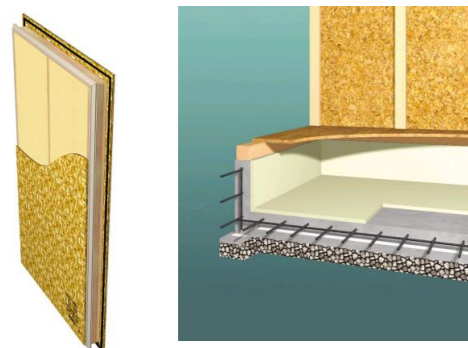

Green Enoki

標準仕様

【スタイリッシュなフォルムを基調】
Natural Arban Style. 片流れTルーフ+FRP防水屋根

【どこか懐かしさのある純和風なデザイン】
"和" Smart Style. 切妻Tルーフ+FRP防水屋根

高气密高断熱性能

壁倍率2.5~5.0のポリルル断熱付きパネルを使い、高气密断熱耐久性能を住宅性能表示最高等級を実現。

冷暖房効率が高く、防音、結露効果も大きいパネルを在来軸組みの外壁すべてに配置する。材料品質は地球にやさしい次世代省エネルギー基準に対応。

計画換気システム

計算された換気設備を取付ることで、いつでも快適な住空間に。

計画された換気経路にもとづいて、ゆるやかな空気が流れ、室内空気のよどみを解消。空気よどみによる室内の湿気上昇を抑制し、不快な結露の発生を抑えます。イニシャルコストを抑えたベーシックな排気型の計画換気システム

ダクタイトルキャストによるピン工法

耐震等級3相当の構造体と「瑕疵担保責任保険」を組み合わせることで、「耐震補償」を付与。

住宅エコポイント及びフラット35仕様に対応。

外壁

60種類の柄から組み合わせをコーディネートできます

屋根

天然石チップをコーティングし、基材30年・美観10年の品質保証付き

樹脂&アルミサッシ+遮熱高断熱Low-E[®]ガラス
高い断熱性と住宅の性能を決定するサッシに最高級品質を付加することで地球にやさしい快適な住まいを

システムキッチン

- 3口IHクッキングヒーター
- シングルレバー水洗

- ステンレスジャンボシンク
- シロッコファン

- 不燃吊戸棚
- アイレベルサポートラック

システムバス

- くるりんぽい
- サーモバスタイト

- 握りバー
- ワンブッシュワンウェイ水栓

- 常時換気機能付き
- 換気乾燥暖房機

洗面化粧台

- スクエアフォルム
- 壁付シャワー水栓