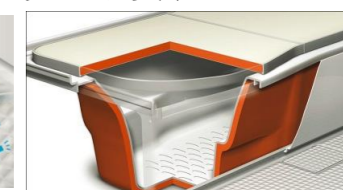

- ステンレスジャンボシンク
- シロッコファン

- 不燃吊戸棚
- アイレベルサポートラック

システムバス

- くるりんぽい
- サーモバスタイト

- 握りバー
- ワンブッシュワンウェイ水栓

- 常時換気機能付き
- 換気乾燥暖房機

洗面化粧台

- スクエアフォルム
- 壁付シャワー水栓