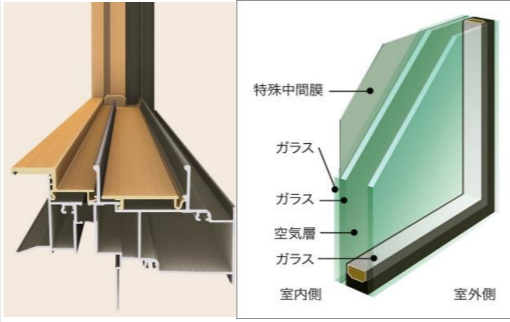

住宅エコポイント及びフラット35仕様に対応。

外壁

60種類の柄から組み合わせをコーディネートできます

屋根

天然石チップをコーティングし、基材30年・美観10年の品質保証付き

樹脂&アルミサッシ+遮熱高断熱Low-E[®]ガラス
高い断熱性と住宅の性能を決定するサッシに最高級品質を付加することで地球にやさしい快適な住まいを

システムキッチン

- 3口IHクッキングヒーター
- シングルレバー水洗

- ステンレスジャンボシンク
- シロッコファン

- 不燃吊戸棚
- アイレベルサポートラック

システムバス

- くるりんぽい
- サーモバスタイト

- 握りバー
- ワンブッシュワンウェイ水栓

- 常時換気機能付き
- 換気乾燥暖房機

洗面化粧台

- スクエアフォルム
- 壁付シャワー水栓